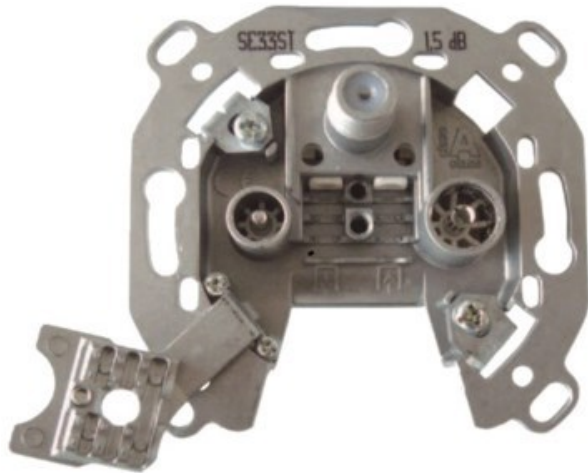

Kühn!

Kompetent. Sympathisch. Nah.

Unsere persönliche Empfehlung für Sie:

Televes 3-fach Stichleitungsdose

Artikelnummer 3705

Produkt-Highlights

- Innenleiter steckbar - sehr schnelle Montage
- Für Innenleiter 0,65 mm bis 1,1 mm geeignet
- Sehr kleines Gehäuse
- Abgerundete Kanten an der Kabeleinführung
- Breitbandig 4-2400 MHz
- Rückkanaltauglich
- DC-Durchlass (IEC-Buchse/F-Anschluss)
- UNI-Cable tauglich