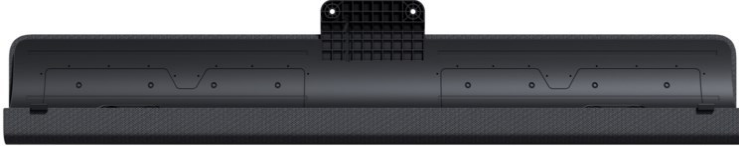

Kühn!

Kompetent. Sympathisch. Nah.

Unsere persönliche Empfehlung für Sie:

Loewe klang bar i | basalt grey

Artikelnummer 18095

Produkt-Highlights

- Musikleistung (W) 80
- Max. Frequenz (Hz) 20000
- Min. Frequenz (Hz) 65
- Für Loewe bild i 48, 55 und 65 Zoll