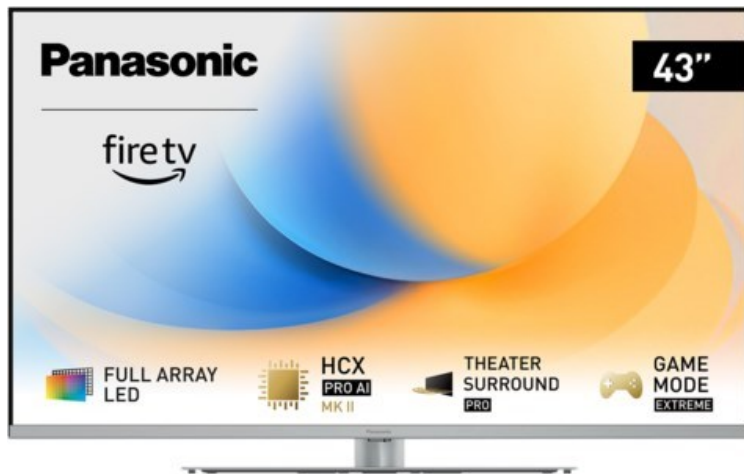

## Panasonic TV-43W93AE6 | silber

Artikelnummer 18613

### Produkt-Highlights

- Full-Array-LED-Hintergrundbeleuchtung mit Dimmung - Hoher Kontrast und Helligkeit, tiefes Schwarz
- HCX PRO AI Processor MK II - Hervorragende Bild- und Tonqualität dank KI-Optimierung und 144 Hz
- Theater Surround Pro - Premium-Heimkino-Sounderlebnis mit verschiedenen Klangmodi und Dolby Atmos®
- Game Mode Extreme - Perfektes Spielerlebnis mit Game Control Board, reduzierter Reaktionszeit, HDMI2.1 VRR/HFR/ALLM
- Multi HDR Ultimate - Unterstützt alle wichtigen HDR-Formate wie Dolby Vision IQ und HDR10+ Adaptive
- Panasonic Premium Fire TV - Intuitive Bedienbarkeit mit personalisierter Bedienung und Empfehlungen für Inhalte

### Bildeigenschaften

- Auflösung: Ultra HD (4K)
- Hintergrundbeleuchtung: LED

### Ausstattung & Technik

- Bildschirmdiagonale: 108 cm
- Bildschirmdiagonale: 43"
- max. Auflösung (Horizontal): 3840

- max. Auflösung (Vertikal): 2160
- Bildfrequenz: 120 Hz
- WLAN Ausstattung: WLAN integriert