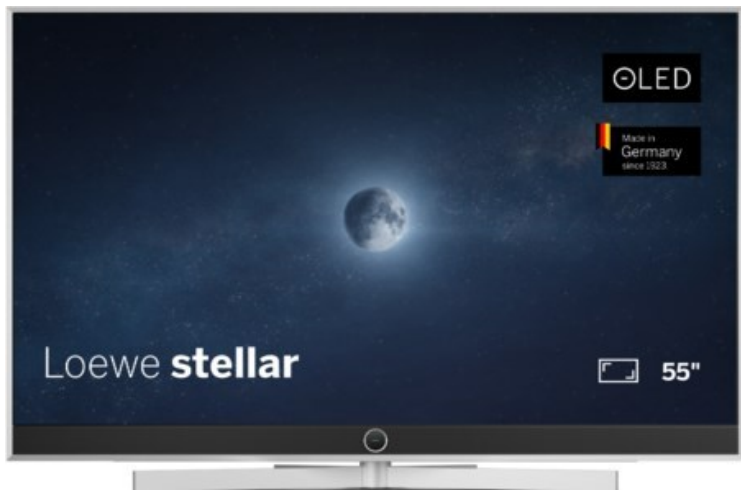

Kühn!

Kompetent. Sympathisch. Nah.

Unsere persönliche Empfehlung für Sie:

Loewe stellar. 55 dr+ | alu brushed/concrete

Artikelnummer 18565

Produkt-Highlights

- Ultra HD OLED Panel mit MLA (Micro Lens Array) & META-Technologie
- Loewe dual channel dr+ mit SSD für Multi-View und Multi-Recording
- Flexible Anschlüsse mit HDMI 2.1 und 144 Hz VRR für schnelles Konsolen-Gaming
- HDR10+ Adaptive Unterstützung
- Super-schnelles und smartes Loewe os mit App-Store und Zugriff eine großen Vielfalt an Video-on-Demand-Diensten für jeden Markt, darunter z.B. Netflix, Disney+, Samsung TV Plus, HD+, Magenta TV und vieles mehr
- 360° Craft-Design mit gebürstetem Alu, echtem Beton und cleveren Konstruktionsdetails
- Dezentos Loewe magic.light und Bodenstandfuß mit magic.motion
- Loewe stellar mini Fernbedienung mit Bluetooth und Sprachsteuerung, inklusive Alexa Skills und Bixby
- Miracast, Apple Airplay und Samsung SmartThings Unterstützung

Produkttyp

- Technologie: OLED

Energieeffizienz / Verbrauchswerte

- Energy Label Version: 2019/2013
- Energieeffizienzklasse: E
- Energieeffizienzspektrum: Spektrum [A bis G]
- Energieverbrauch (kWh/1.000h): 63 kWh/1000h
- Energieverbrauch (HDR-Wiedergabe) (kWh/1.000h): 76 kWh/1000h
- Energieeffizienzklasse (HDR-Wiedergabe): F

Bildeigenschaften

- Auflösung: Ultra HD (4K)

Ausstattung & Technik

- Bildschirmdiagonale: 139 cm

- Bildschirmdiagonale: 55"
- max. Auflösung (Horizontal): 3840
- max. Auflösung (Vertikal): 2160
- Festplattenrekorder
- WLAN Ausstattung: WLAN integriert