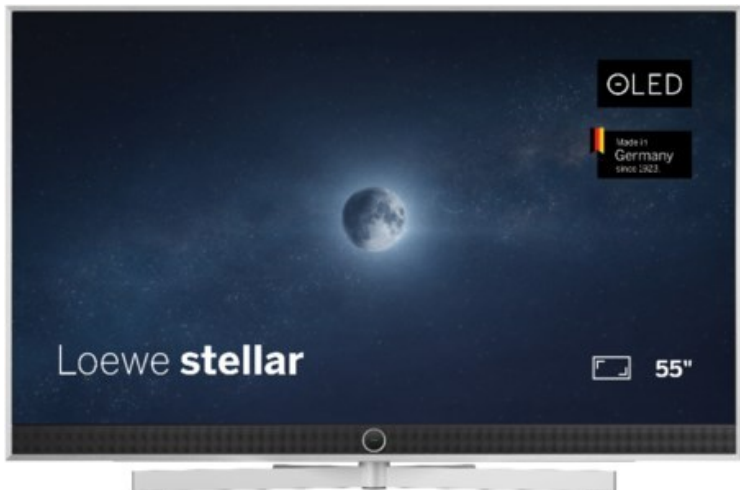

Kühn!

Kompetent. Sympathisch. Nah.

Unsere persönliche Empfehlung für Sie:

Loewe stellar. 55 dr+ | alu brushed/alu

Artikelnummer 18833

Produkt-Highlights

- Ultra HD OLED Panel mit MLA (Micro Lens Array) & META-Technologie
- Loewe dual channel dr+ mit SSD für Multi-View und Multi-Recording
- Flexible Anschlüsse mit HDMI 2.1 und 144 Hz VRR für schnelles Konsolen-Gaming
- HDR10+ Adaptive Unterstützung
- Super-schnelles und smartes Loewe os mit App-Store und Zugriff eine großen Vielfalt an Video-on-Demand-Diensten für jeden Markt, darunter z.B. Netflix, Disney+, Samsung TV Plus, HD+, Magenta TV und vieles mehr
- 360° Craft-Design mit gebürstetem Alu und cleveren Konstruktionsdetails
- Dezentos Loewe magic.light und Bodenstandfuß mit magic.motion
- Loewe stellar mini Fernbedienung mit Bluetooth und Sprachsteuerung, inklusive Alexa Skills und Bixby
- Miracast, Apple Airplay und Samsung SmartThings Unterstützung

Produkttyp

- Technologie: OLED

Energieeffizienz / Verbrauchswerte

- Energy Label Version: 2019/2013
- Energieeffizienzklasse: E
- Energieeffizienzspektrum: Spektrum [A bis G]
- Energieverbrauch (kWh/1.000h): 63 kWh/1000h
- Energieverbrauch (HDR-Wiedergabe) (kWh/1.000h): 76 kWh/1000h
- Energieeffizienzklasse (HDR-Wiedergabe): F

Bildeigenschaften

- Auflösung: Ultra HD (4K)

Ausstattung & Technik

- Bildschirmdiagonale: 139 cm

- Bildschirmdiagonale: 55"
- max. Auflösung (Horizontal): 3840
- max. Auflösung (Vertikal): 2160
- Festplattenrekorder
- WLAN Ausstattung: WLAN integriert