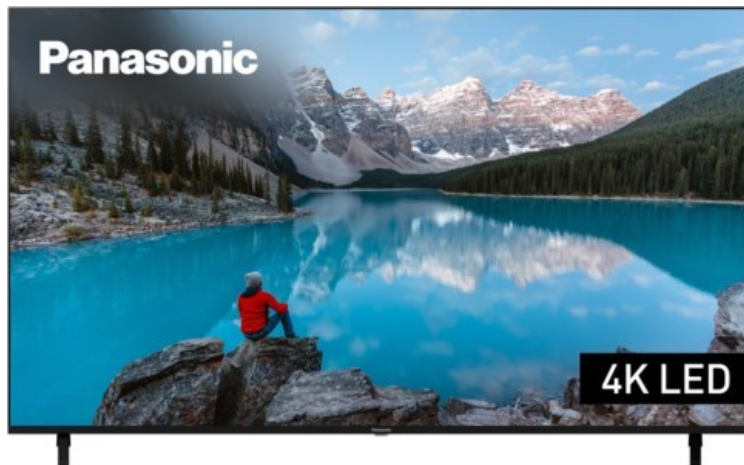

Kühn!

Kompetent. Sympathisch. Nah.

Unsere persönliche Empfehlung für Sie:

Panasonic TX-75MXT886

Artikelnummer 17957

Produkt-Highlights

- 3.840 x 2.160 4K Ultra-HD LED-TV
- Dolby Vision, HDR10+ Adaptive
- Filmmaker Mode mit intelligentem Sensor
- HCX Processor
- Fire TV mit Zugriff auf Apps & Online-Dienste
- Amazon Alexa integriert
- Surround Sound & Dolby Atmos
- Game Mode, ALLM (Auto Low Latency Mode)
- DVB-T2 /-C /-S2 Triple Tuner, 4x HDMI (eARC auf HDMI 4), 2x USB, CI+, Digitaler Audio-Ausgang (optisch), LAN, WLAN & Bluetooth integriert

Bildeigenschaften

- Auflösung: Ultra HD (4K)
- Hintergrundbeleuchtung: LED

Ausstattung & Technik

- Bildschirmdiagonale: 189 cm
- Bildschirmdiagonale: 75"

- max. Auflösung (Horizontal): 3840
- max. Auflösung (Vertikal): 2160
- WLAN Ausstattung: WLAN integriert