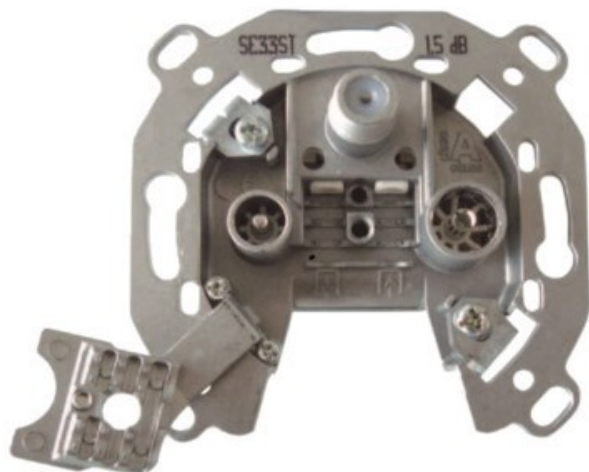

Kühn!

Kompetent. Sympathisch. Nah.

Unsere persönliche Empfehlung für Sie:

Televes 3-fach Stichleitungsdose

Artikelnummer 3705

Produkt-Highlights

- Innenleiter steckbar - sehr schnelle Montage
- Für Innenleiter 0,65 mm bis 1,1 mm geeignet
- Sehr kleines Gehäuse
- Abgerundete Kanten an der Kabeleinführung
- Breitbandig 4-2400 MHz
- Rückkanaltauglich
- DC-Durchlass (IEC-Buchse/F-Anschluss)
- UNI-Cable tauglich