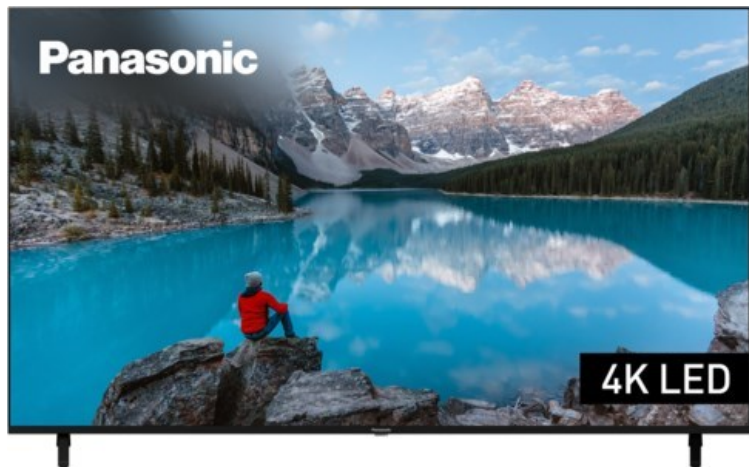

Kühn!

Kompetent. Sympathisch. Nah.

Unsere persönliche Empfehlung für Sie:

Panasonic TX-75MXT886

Artikelnummer 17957

Produkt-Highlights

- 3.840 x 2.160 4K Ultra-HD LED-TV
- Dolby Vision, HDR10+ Adaptive
- Filmmaker Mode mit intelligentem Sensor
- HCX Processor
- Fire TV mit Zugriff auf Apps & Online-Dienste
- Amazon Alexa integriert
- Surround Sound & Dolby Atmos
- Game Mode, ALLM (Auto Low Latency Mode)
- DVB-T2 /-C /-S2 Triple Tuner, 4x HDMI (eARC auf HDMI 4), 2x USB, CI+, Digitaler Audio-Ausgang (optisch), LAN, WLAN & Bluetooth integriert

Bildeigenschaften

- Auflösung: Ultra HD (4K)
- Hintergrundbeleuchtung: LED

Ausstattung & Technik

- Bildschirmdiagonale: 189 cm
- Bildschirmdiagonale: 75"

- max. Auflösung (Horizontal): 3840
- max. Auflösung (Vertikal): 2160
- WLAN Ausstattung: WLAN integriert