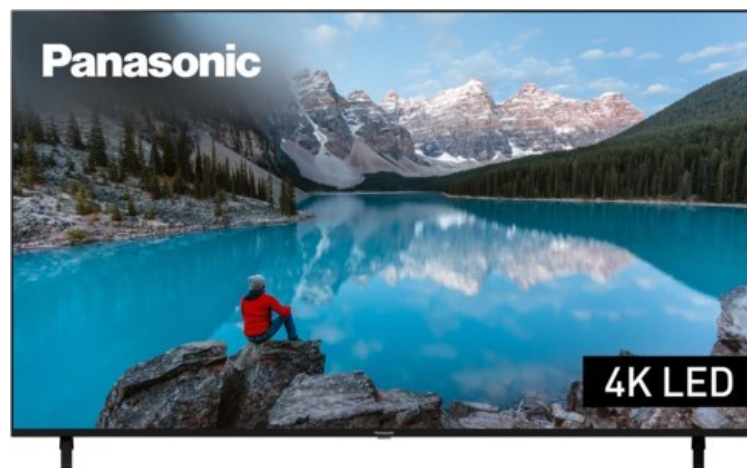

Kühn!

Kompetent. Sympathisch. Nah.

Unsere persönliche Empfehlung für Sie:

Panasonic TX-75MXT886

Artikelnummer 17957

Produkt-Highlights

- 3.840 x 2.160 4K Ultra-HD LED-TV
- Dolby Vision, HDR10+ Adaptive
- Filmmaker Mode mit intelligentem Sensor
- HCX Processor
- Fire TV mit Zugriff auf Apps & Online-Dienste
- Amazon Alexa integriert
- Surround Sound & Dolby Atmos
- Game Mode, ALLM (Auto Low Latency Mode)
- DVB-T2 /-C /-S2 Triple Tuner, 4x HDMI (eARC auf HDMI 4), 2x USB, CI+, Digitaler Audio-Ausgang (optisch), LAN, WLAN & Bluetooth integriert

Bildeigenschaften

- Auflösung: Ultra HD (4K)
- Hintergrundbeleuchtung: LED

Ausstattung & Technik

- Bildschirmdiagonale: 189 cm
- Bildschirmdiagonale: 75"

- max. Auflösung (Horizontal): 3840
- max. Auflösung (Vertikal): 2160
- WLAN Ausstattung: WLAN integriert