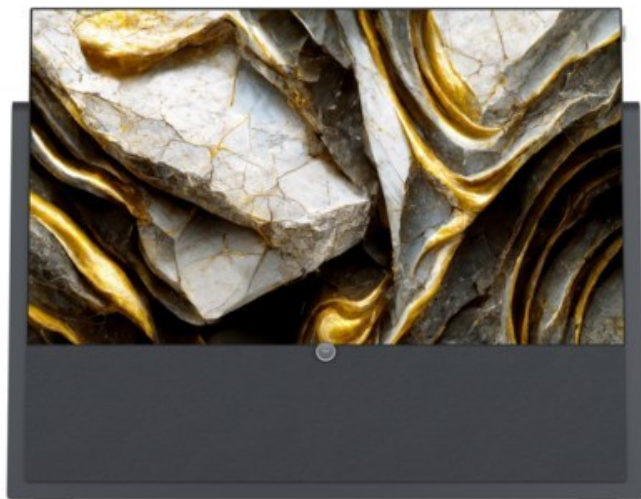

Kühn!

Kompetent. Sympathisch. Nah.

Unsere persönliche Empfehlung für Sie:

Loewe iconic v.55 | graphitgrau

Artikelnummer 17415

Produkt-Highlights

- 3.840 x 2.160 4K Ultra-HD OLED-TV
- DVB-T2 HD /-C /-S2 Tuner mit Dual-Channel-Konzept
- HDR (HLG, HDR10, Dolby Vision) & WCG (Wide Color Gamut)
- Loewe dr+ System mit 1 TB Festplatte
- 3.1-Soundbar mit 360 W Gesamtmusikleistung (Klang bar3 mr)
- Mimi Sound Personalization für beste Sprachverständlichkeit
- Loewe assist Fernbedienung und Easy TV Mode
- Inkl. Amazon Fire TV Stick 4K Max
- 4x HDMI (2.0b), 3x USB (2x USB 3.0), 2x CI+, Audio-Ausgang (3,5mm), Mini-TOSLINK, LAN, WLAN & Bluetooth integriert

Bildeigenschaften

- Auflösung: Ultra HD (4K)
- HDR Wiedergabe

Ausstattung & Technik

- Bildschirmdiagonale: 139 cm

- Bildschirmdiagonale: 55"
- max. Auflösung (Horizontal): 3840
- max. Auflösung (Vertikal): 2160
- WLAN Ausstattung: WLAN integriert