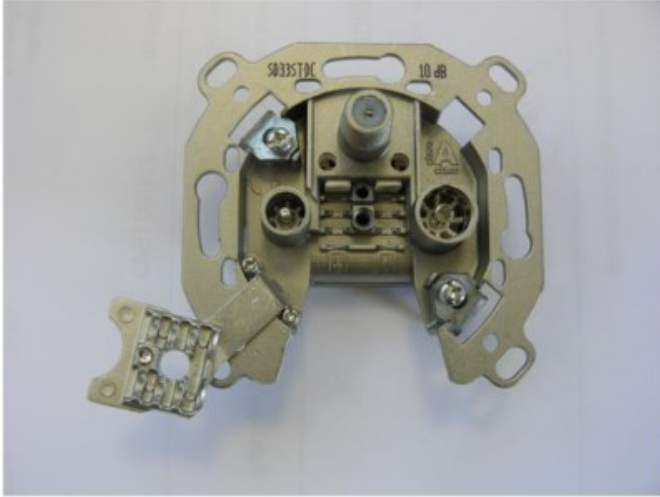

## Televes SD33ST-DC 3-fach Durchgangsdose

Artikelnummer 9213

### Produkt-Highlights

- Innenleiter steckbar - sehr schnelle Montage
- Für Innenleiter 0,65 mm bis 1,1 mm geeignet
- Sehr kleines Gehäuse
- Abgerundete Kanten an der Kabeleinführung
- Breitbandig 4-2400 MHz
- Rückkanaltauglich
- DC-Durchlass (IEC-Buchse/F-Anschluss)
- UNI-Cable tauglich