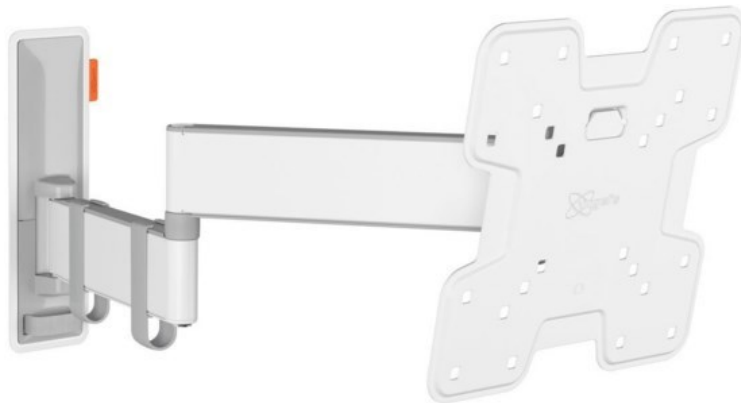

Kühn!

Kompetent. Sympathisch. Nah.

Unsere persönliche Empfehlung für Sie:

Vogels TVM 3245 Full-Motion+ (19-43") | weiss

Artikelnummer 16631

Produkt-Highlights

- Vollbewegliche TV-Wandhalterung für 19-43" Flachbildfernseher
- VESA-Standard: 75mm x 75mm bis 200mm x 200mm
- Drehbar um bis zu 180°
- Neigbar um bis zu 20°
- Bis zu 15 kg (max.) Tragkraft
- Sanfte OneFinger-Bewegung
- Inklusive Kabelklemme: Führen Sie Ihre Kabel vom Fernseher zur Wand
- Konzipiert für den intensiven Gebrauch