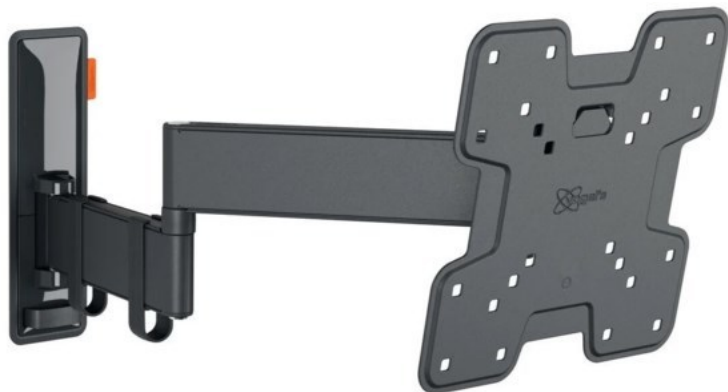

Kühn!

Kompetent. Sympathisch. Nah.

Unsere persönliche Empfehlung für Sie:

Vogels TVM 3245 Full-Motion+ (19-43") | schwarz

Artikelnummer 16630

Produkt-Highlights

- Vollbewegliche TV-Wandhalterung für 19-43" Flachbildfernseher
- VESA-Standard: 75mm x 75mm bis 200mm x 200mm
- Drehbar um bis zu 180°
- Neigbar um bis zu 20°
- Bis zu 15 kg (max.) Tragkraft
- Sanfte OneFinger-Bewegung
- Inklusive Kabelklemme: Führen Sie Ihre Kabel vom Fernseher zur Wand
- Konzipiert für den intensiven Gebrauch