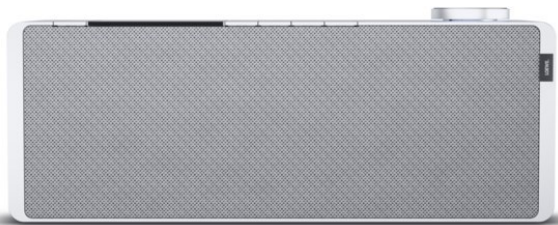

Kühn!

Kompetent. Sympathisch. Nah.

Unsere persönliche Empfehlung für Sie:

Loewe klang s1 | light grey

Artikelnummer 16338

Produkt-Highlights

- Kraftvoller Klang
- DAB+ Tuner
- Internet Radio
- Musik Streaming
- Bluetooth
- Großes Display
- Elegant und schlank

Schnittstellen

- WLAN-Schnittstelle
- Bluetooth Schnittstelle

Gehäuseeigenschaften

- Farbe: grau

Händler-Kontaktdaten:

Wir lieben Technik Kühn!
Heinering 2a
50767 Köln
0221 5902222
kuehn@wirliebentechnik.de
www.iq-kuehn-kommt.de