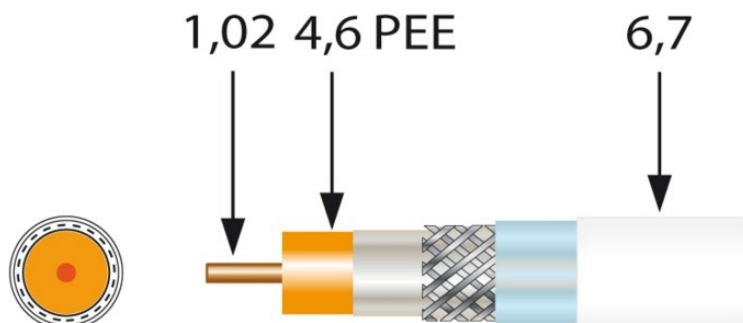

Kühn!

Kompetent. Sympathisch. Nah.

Unsere persönliche Empfehlung für Sie:

Televes Hochgeflechts-Koaxkabel 1,0/4,6 mm | weiss

Artikelnummer 3713

Produkt-Highlights

- Mit hervorragenden Schirmungsmaß und Dämpfungseigenschaften und einem ausgezeichneten Preis/Leistungsverhältnis ist das SK 2000 plus das ideale Kabel für BK-/SAT- oder terrestrische Anlagen
- 120 dB typ
- Hochgeflecht 168 Adern
- 3-fach geschirmt