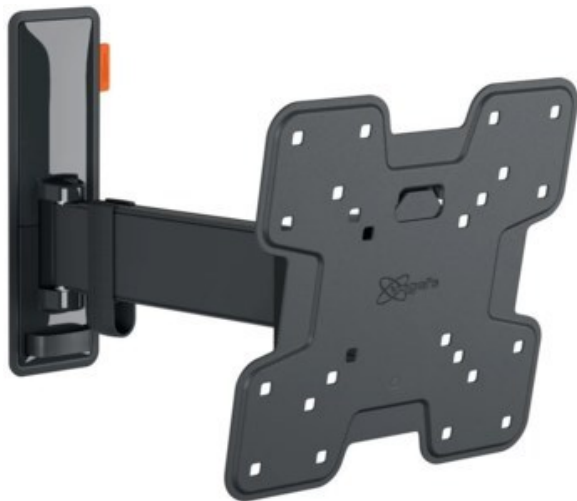

Kühn!

Kompetent. Sympathisch. Nah.

Unsere persönliche Empfehlung für Sie:

Vogels TVM 3225 Full-Motion (19-43") | schwarz

Artikelnummer 16629

Produkt-Highlights

- Vollbewegliche TV-Wandhalterung für 19-43" Flachbildfernseher
- VESA-Standard: 75mm x 75mm bis 200mm x 200mm
- Drehbar um bis zu 120°
- Neigbar um bis zu 20°
- Bis zu 15 kg (max.) Tragkraft
- Sanfte OneFinger-Bewegung
- Inklusive Kabelklemme: Führen Sie Ihre Kabel vom Fernseher zur Wand
- Konzipiert für den intensiven Gebrauch