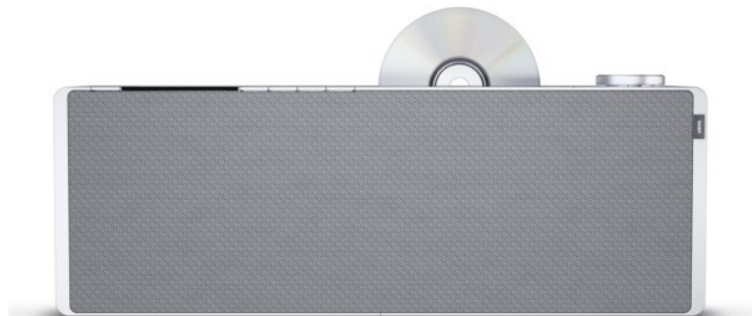

Kühn!

Kompetent. Sympathisch. Nah.

Unsere persönliche Empfehlung für Sie:

Loewe klang s3 | light grey

Artikelnummer 16340

Produkt-Highlights

- Kraftvoller Klang
- DAB+ Tuner
- Internet Radio
- Integrierter CD-Player
- Musik Streaming
- Bluetooth
- Großes Display
- Elegant und schlank

Produkttyp

- Produkttyp: Radio-Empfänger

Ausstattung & Technik

- Display am Gerät

Multimedia/Empfang

- Tuner-Empfang: Tuner für UKW/DAB+
- PLL-Synthesizer-Tuner

- Internetradio

Schnittstellen

- Bluetooth Schnittstelle
- WLAN-Schnittstelle

Gehäuseeigenschaften

- Breite: 46 cm

- Höhe: 16 cm

- Tiefe: 9 cm

- Farbe: grau

Händler-Kontaktdaten:

Wir lieben Technik Kühn!
Heinering 2a
50767 Köln
0221 5902222
kuehn@wirliebentechnik.de
www.iq-kuehn-kommt.de