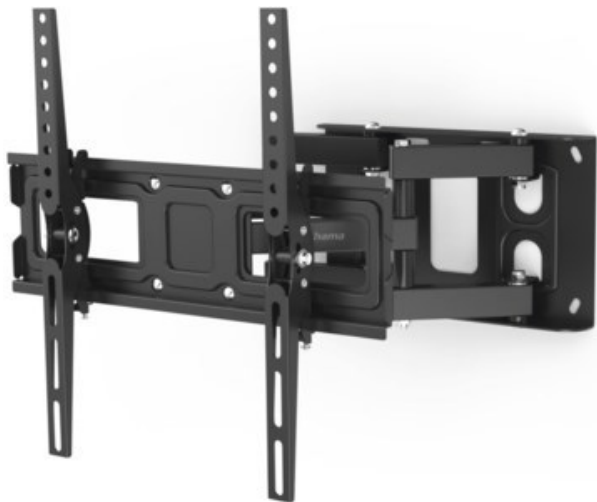

Kühn!

Kompetent. Sympathisch. Nah.

Unsere persönliche Empfehlung für Sie:

Hama TV-Wandhalterung 165 cm (65") | schwarz

Artikelnummer 18347

Produkt-Highlights

- Volle Flexibilität im Heimkino: Ob Lieblingssessel oder Sofaecke - mit dieser vollbeweglichen Wandhalterung sitzen Film- und Serienjunkies immer in der VIP-Lounge
- Geeignet für Flachbildschirme mit einer Bildschirmdiagonale von 81 bis 165 cm (32" bis 65")
- Mitgelieferter Klett-Kabelbinder sorgt für Ordnung und die notwendige Zugentlastung
- TV-Wandhalterung besonders geeignet für flache TV-Geräte zur optimalen Platzierung des Flachbildschirms in jedem Raum, ideal für offene Wohnräume
- Stufenlos um bis zu +/-15° neigbar
- 2 bewegliche Schwenkarme für mehr Stabilität und eine gleichmäßige Gewichtsverteilung, bis 160° schwenkbar
- Unterstützt alle VESA-Standards bis 400 x 400
- Mit kleiner Wasserwaage für einfache und schnelle Montage
- Max. Traglast: 40 kg