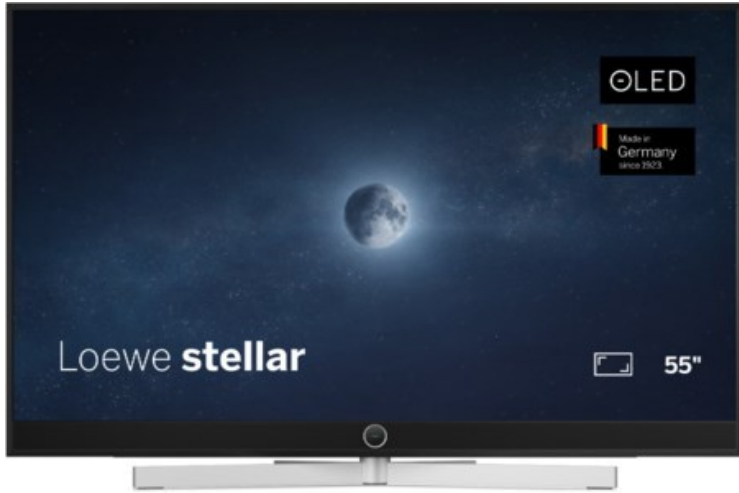

Loewe stellar 55 dr+ (vi) | alu black/lava

Artikelnummer 19215

Produkt-Highlights

- Ultra HD Open Cell OLED Panel mit Master Black Polarizer
- Loewe dual channel dr+ mit Zweikanal-Chassis, Twin-Triple-Tuner und 1 TB SSD mit Multi-View und Multi-Recording
- Volle Unterstützung von HDMI 2.1 und Ultra HD @ 144 Hz VRR für High-Speed-Gaming
- Dolby Vision IQ & HDR10+ Unterstützung
- Loewe os9 auf Basis von VIDAA OS mit großer Auswahl an smarten Streaming-Apps und VOD-Diensten wie Netflix, Amazon Prime Video, Apple TV, uvm.
- Netzwerkfunktionen wie Miracast und Apple AirPlay
- Leistungsstarke integrierte Soundbar für hervorragende Klangqualität
- Loewe magic.light und magic.motion
- Hochwertiges Design mit gebürstetem Aluminiumrahmen und Aluminium-Rückwand

Produkttyp

- Technologie: OLED

Energieeffizienz / Verbrauchswerte

- Energy Label Version: 2019/2013
- Energieeffizienzklasse: F
- Energieeffizienzspektrum: Spektrum [A bis G]
- Energieverbrauch (kWh/1.000h): 68 kWh/1000h
- Energieverbrauch (HDR-Wiedergabe) (kWh/1.000h): 75 kWh/1000h
- Energieeffizienzklasse (HDR-Wiedergabe): F

Bildeigenschaften

- Auflösung: Ultra HD (4K)
- Bildoptimierung: HDR 10+, Dolby Vision IQ

Ausstattung & Technik

- Bildschirmdiagonale: 139 cm

- Bildschirmdiagonale: 55"

- max. Auflösung (Horizontal): 3840
- max. Auflösung (Vertikal): 2160
- Festplattenrekorder
- WLAN Ausstattung: WLAN integriert