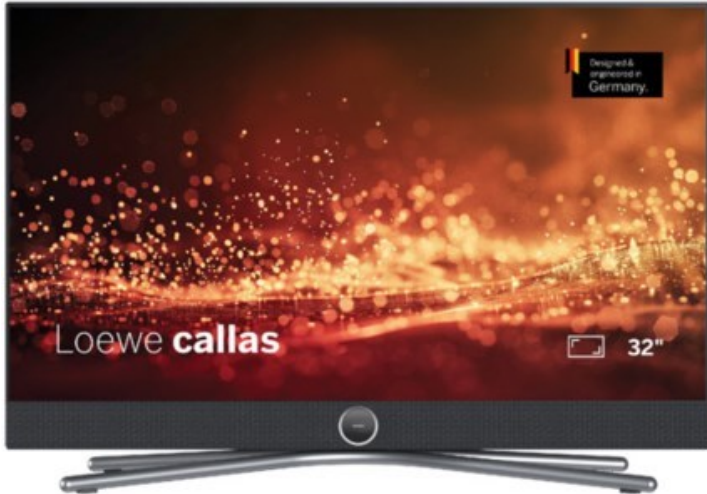

Loewe callas 32 | basaltgrau

Artikelnummer 18901

Produkt-Highlights

- VA-Type-LCD-Technologie mit Full HD-Auflösung & HDR10
- Flexible USB-Aufnahme mit Timeshift und EPG-Programmierung
- Super-schnelles Loewe os mit komfortabler Loewe remote
- Smart Entertainment mit komfortablem Streaming
- Integrierte nach vorne gerichtete Soundbar für beste Sprachverständlichkeit
- Übertreffendes Klangerlebnis mit Dolby Atmos
- Unterstützung von Alexa Skills, Miracast, Apple AirPlay und DTS Play-Fi
- Ausgefeiltes 360° Design mit drehbarem Tischfuß in Chrom
- Modulare Aufstellösungen für Tisch, Boden oder Wand für jede Wohnsituation

Bildeigenschaften

- Auflösung: Full HD
- Hintergrundbeleuchtung: Edge-LED
- HDR Wiedergabe

Ausstattung & Technik

- Bildschirmdiagonale: 80 cm

- Bildschirmdiagonale: 32"
- max. Auflösung (Horizontal): 1920
- max. Auflösung (Vertikal): 1080
- WLAN Ausstattung: WLAN integriert