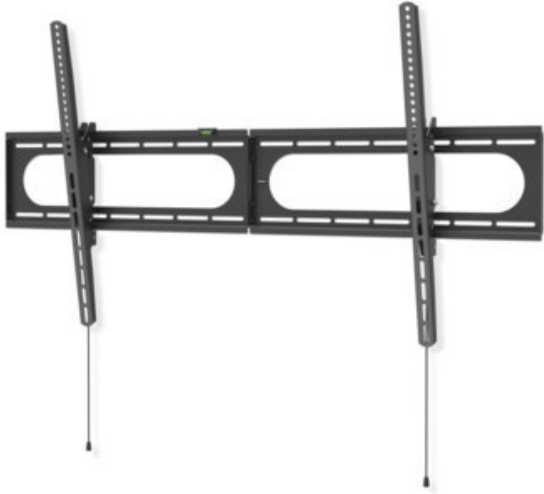

## Hama TV-Wandhalterung 305 cm (120") | schwarz

Artikelnummer 18646

### Produkt-Highlights

- Die hält was aus: Wohnzimmer, Küche oder Schlafzimmer - mit dieser Wandhalterung erhalten Sie in jedem Raum einen idealen Blickwinkel auch auf große und schwere Flat-TVs
- Geeignet für Flachbildschirme mit einer Bildschirmdiagonale von 94 bis 305 cm (37" bis 120")
- Unterstützt alle VESA-Standards bis 1100 x 600
- Stufenlos um bis zu -12/+5° neigbar
- Mit kleiner Wasserwaage für einfache und schnelle Montage
- Max. Traglast: 100 kg
- Wandabstand: 2,8 cm