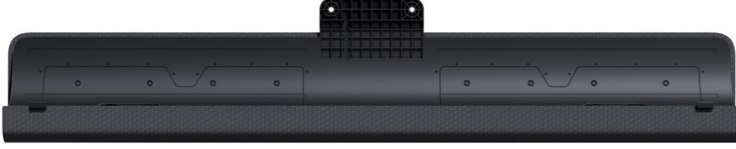

H & S Service

Kompetent. Sympathisch. Nah.

Unsere persönliche Empfehlung für Sie:

Loewe klang bar i | basalt grey

Artikelnummer 18095

Produkt-Highlights

- Musikleistung (W) 80
- Max. Frequenz (Hz) 20000
- Min. Frequenz (Hz) 65
- Für Loewe bild i 48, 55 und 65 Zoll