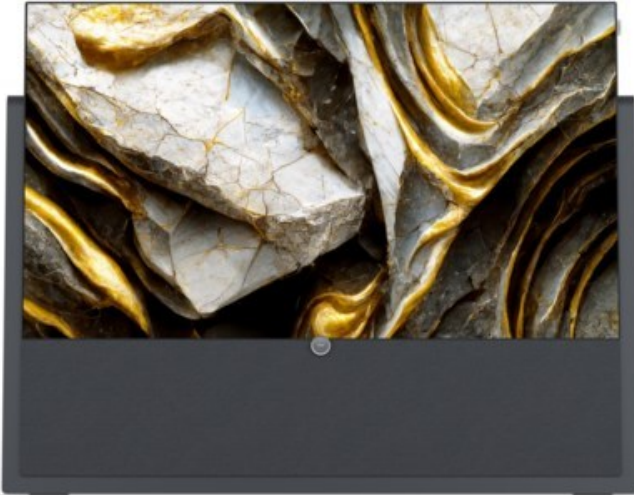

Loewe iconic i.65 | graphitgrau

Artikelnummer 17414

Produkt-Highlights

- 3.840 x 2.160 4K Ultra-HD OLED-TV
- DVB-T2 HD /-C /-S2 Tuner
- HDR (HLG, HDR10, Dolby Vision) & WCG (Wide Color Gamut)
- Loewe dr+ System mit 1 TB Festplatte
- 3.1-Soundbar mit Dolby Atmos & 360 W Gesamtmusikleistung (klang bar3 mr)
- Smart TV mit Zugriff auf Apps & Streaming-Dienste
- Screen Mirroring (Miracast)
- Sprachsteuerung mit Alexa skills & Vidaa voice
- 4x HDMI (2.1), eARC, 4x USB (2x USB 3.0), 1x CI+, Audio-Ausgang (3,5mm), Mini-TOSLINK, LAN, WLAN & Bluetooth integriert

Bildeigenschaften

- Auflösung: Ultra HD (4K)
- HDR Wiedergabe

Ausstattung & Technik

- Bildschirmdiagonale: 164 cm

- Bildschirmdiagonale: 65"
- max. Auflösung (Horizontal): 3840
- max. Auflösung (Vertikal): 2160
- WLAN Ausstattung: WLAN integriert