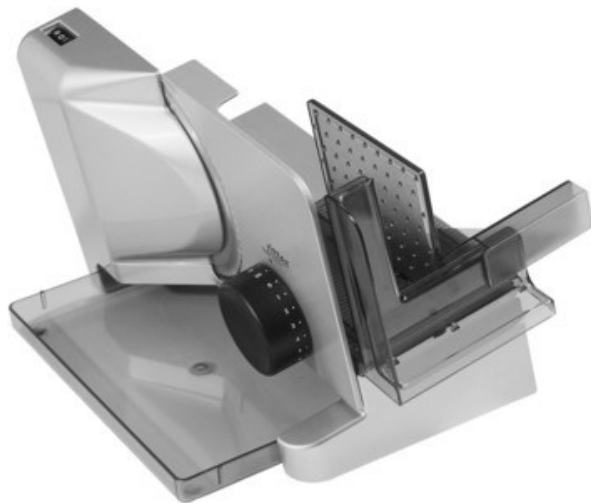

Ritter E 16 Kompakt Diagonal | silbermetallic

Artikelnummer 10658

Produkt-Highlights

- Metallausführung schräg gestellt
- Silbermetallic
- Wellenschliffmesser, 17 cm Ø
- Schnittstärkeeinstellung bis ca. 20 mm
- Sicherheits-Moment- und Dauerschalter
- Abnehmbarer Schlitten
- Schlittenweg ca. 18 cm
- Schneidgut-Auffangschale
- Kabeldepot

Ausstattung & Technik

- Leistung: 65 W
- Messer: Wellenschliffmesser
- schräge Anordnung der Schneidevorrichtung
- Auffangschale/Tablett

Bedienung

- max. Schnittstärkeeinstellung: 20 mm

Gehäuseeigenschaften

- Breite: 22,50 cm
- Höhe: 23 cm
- Tiefe: 33,50 cm

- Gewicht: 3 kg
- Farbe: silber

Händler-Kontaktdaten:

Elektro Seemüller GmbH
Freisinger Str. 28
85229 Markt Indersdorf
08136 998123
info@seemueller-elektro.de
www.iq-elektroseemueller-indersdorf.de