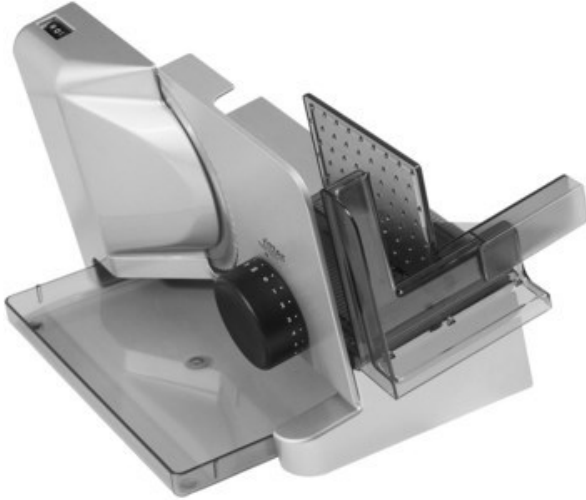

Ritter E 16 Kompakt Diagonal | silbermetallic

Artikelnummer 10658

Produkt-Highlights

- Metallausführung schräg gestellt
- Silbermetallic
- Wellenschliffmesser, 17 cm Ø
- Schnittstärkeeinstellung bis ca. 20 mm
- Sicherheits-Moment- und Dauerschalter
- Abnehmbarer Schlitten
- Schlittenweg ca. 18 cm
- Schneidgut-Auffangschale
- Kabeldepot

Ausstattung & Technik

- Leistung: 65 W
- Messer: Wellenschliffmesser
- schräge Anordnung der Schneidevorrichtung
- Auffangschale/Tablett

Bedienung

- max. Schnittstärkeeinstellung: 20 mm

- Gewicht: 3 kg
- Farbe: silber