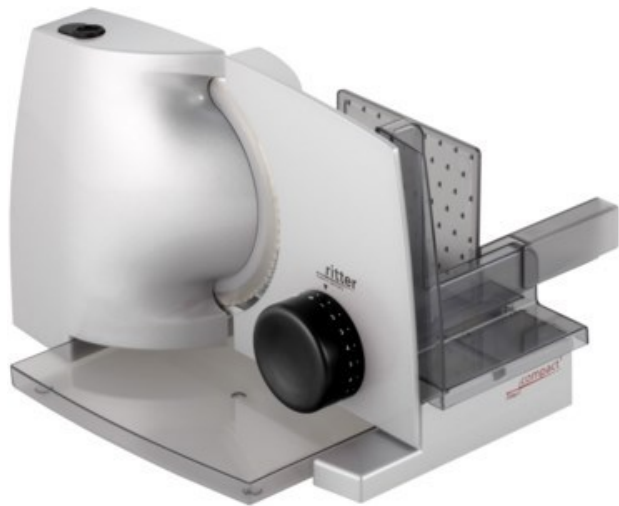

## Ritter compact 1 | silbermetallic

Artikelnummer 17709

### Produkt-Highlights

- Metallausführung
- Wellenschliffmesser mit polierter Schneide 17 cm ø
- Schnittstärkeeinstellung bis ca. 20 mm
- Sicherheits-Moment- und Dauerschalter
- Abnehmbarer Schlitten
- Schlittenweg ca. 18,0 cm
- Schneidgut-Auffangschale
- Kabeldepot
- Silbermetallic

### Ausstattung & Technik

- Leistung: 65 W
- Kindersicherung
- Messer: Wellenschliffmesser
- schräge Anordnung der Schneidevorrichtung
- Auffangschale/Tablett

### Gehäuseeigenschaften

- Breite: 20,50 cm
- Höhe: 23 cm

- Tiefe: 33 cm
- Gewicht: 2,40 kg
- Farbe: silber