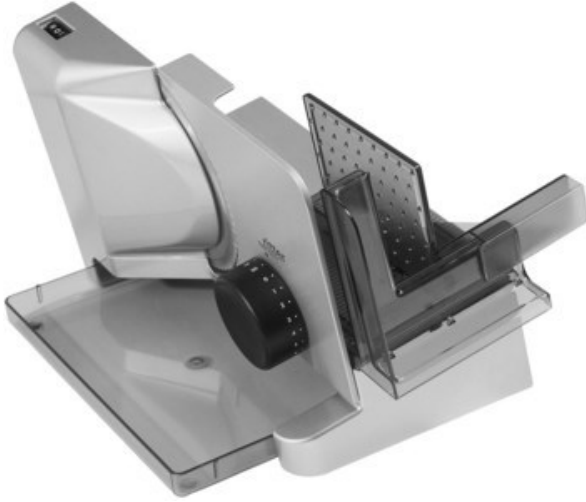

Ritter E 16 Kompakt Diagonal | silbermetallic

Artikelnummer 10658

Produkt-Highlights

- Metallausführung schräg gestellt
- Silbermetallic
- Wellenschliffmesser, 17 cm Ø
- Schnittstärkeeinstellung bis ca. 20 mm
- Sicherheits-Moment- und Dauerschalter
- Abnehmbarer Schlitten
- Schlittenweg ca. 18 cm
- Schneidgut-Auffangschale
- Kabeldepot

Ausstattung & Technik

- Leistung: 65 W
- Messer: Wellenschliffmesser
- schräge Anordnung der Schneidevorrichtung
- Auffangschale/Tablett

Bedienung

- max. Schnittstärkeeinstellung: 20 mm

Gehäuseeigenschaften

- Breite: 22,50 cm
- Höhe: 23 cm
- Tiefe: 33,50 cm

- Gewicht: 3 kg
- Farbe: silber

Händler-Kontaktdaten:

Elektro Seemüller GmbH
Freisinger Str. 28
85229 Markt Indersdorf
08136 998123
info@seemueller-elektro.de
www.iq-elektroseemueller-indersdorf.de