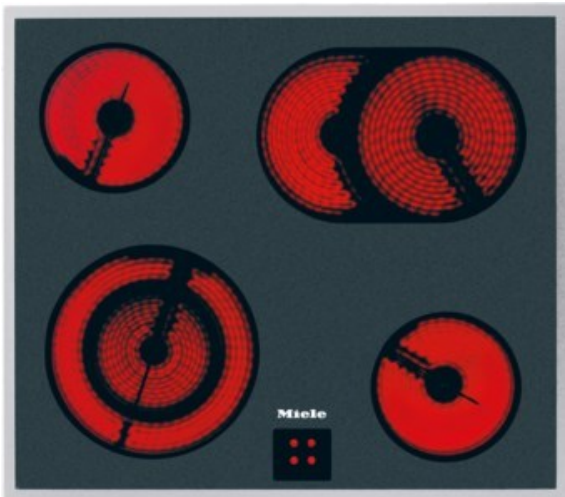

Miele KM 6003 LPT | edelstahl

Artikelnummer 13324

Produkt-Highlights

- Ansprechendes Design - 574 mm breit mit umlaufendem Rahmen
- Besonders flexibel - 4 Kochzonen inkl. 1 Bräter- und 1 Vario-Zone
- Sicher - Restwärmeanzeige für jede Kochzone

Produkttyp

- Produkttyp: Einbau-Glaskeramikfeld

Ausstattung & Technik

- Restwärmeanzeige:
Restwärmeanzeige für jede Kochzone

Gehäuseeigenschaften

- Breite: 57,40 cm
- Tiefe: 51,40 cm

- Gewicht: 7,60 kg
- Farbe: edelstahl