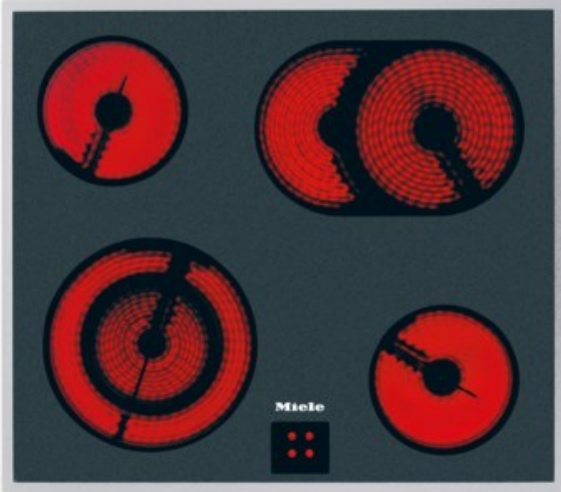

Miele KM 6003 LPT | edelstahl

Artikelnummer 13324

Produkt-Highlights

- Ansprechendes Design - 574 mm breit mit umlaufendem Rahmen
- Besonders flexibel - 4 Kochzonen inkl. 1 Bräter- und 1 Vario-Zone
- Sicher - Restwärmeanzeige für jede Kochzone

Produkttyp

- Produkttyp: Einbau-Glaskeramikfeld

Ausstattung & Technik

- Restwärmeanzeige:
Restwärmeanzeige für jede Kochzone

Gehäuseeigenschaften

- Breite: 57,40 cm
- Tiefe: 51,40 cm

- Gewicht: 7,60 kg
- Farbe: edelstahl