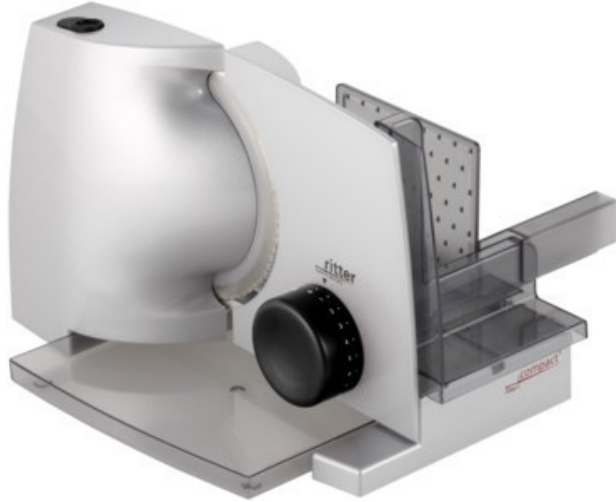

Kompetent. Sympathisch. Nah.

Unsere persönliche Empfehlung für Sie:

Ritter compact 1 | silbermetallic

Artikelnummer 17709

Produkt-Highlights

- Metallausführung
- Wellenschliffmesser mit polierter Schneide 17 cm ø
- Schnittstärkeeinstellung bis ca. 20 mm
- Sicherheits-Moment- und Dauerschalter
- Abnehmbarer Schlitten
- Schlittenweg ca. 18,0 cm
- Schneidgut-Auffangschale
- Kabeldepot
- Silbermetallic

Ausstattung & Technik

- Leistung: 65 W
- Kindersicherung
- Messer: Wellenschliffmesser
- schräge Anordnung der Schneidevorrichtung
- Auffangschale/Tablett

Bedienung

- max. Schnittstärkeeinstellung: 20 mm

Gehäuseeigenschaften

- Breite: 20,50 cm
- Höhe: 23 cm

- Tiefe: 33 cm
- Gewicht: 2,40 kg
- Farbe: silber

Händler-Kontaktdaten:

Elektro Seemüller GmbH
Freisinger Str. 28
85229 Markt Indersdorf
08136 998123
info@seemueller-elektro.de
www.iq-elektroseemueller-indersdorf.de