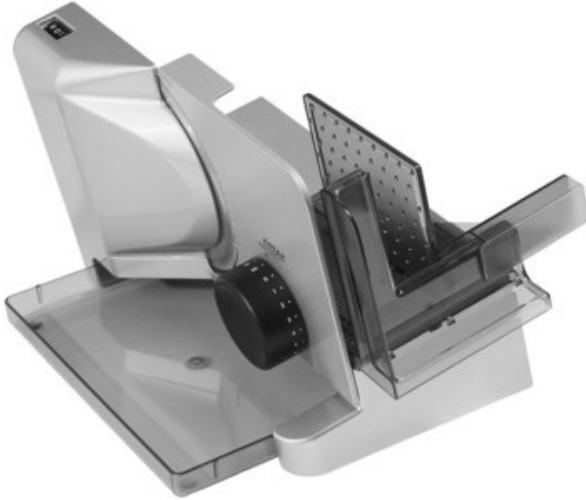

Ritter E 16 Kompakt Diagonal | silbermetallic

Artikelnummer 10658

Produkt-Highlights

- Metallausführung schräg gestellt
- Silbermetallic
- Wellenschliffmesser, 17 cm Ø
- Schnittstärkeeinstellung bis ca. 20 mm
- Sicherheits-Moment- und Dauerschalter
- Abnehmbarer Schlitten
- Schlittenweg ca. 18 cm
- Schneidgut-Auffangschale
- Kabeldepot

Ausstattung & Technik

- Leistung: 65 W
- Messer: Wellenschliffmesser
- schräge Anordnung der Schneidevorrichtung
- Auffangschale/Tablett

Bedienung

- max. Schnittstärkeeinstellung: 20 mm

Gehäuseeigenschaften

- Breite: 22,50 cm
- Höhe: 23 cm
- Tiefe: 33,50 cm

- Gewicht: 3 kg
- Farbe: silber

Händler-Kontaktdaten:

Elektro Seemüller GmbH
Freisinger Str. 28
85229 Markt Indersdorf
08136 998123
info@seemueller-elektro.de
www.iq-elektroseemueller-indersdorf.de