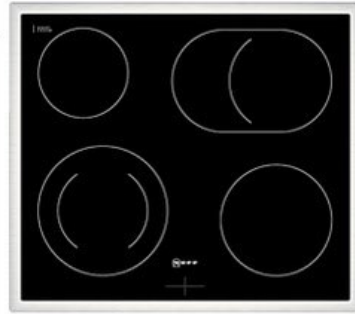

Kompetent. Sympathisch. Nah.

Unsere persönliche Empfehlung für Sie:

Neff EDX4PB

Artikelnummer 18730

A

Produkt-Highlights

- **CircoTherm®**: einzigartiges Heißluftsystem, mit dem Sie auf bis zu drei Ebenen gleichzeitig backen können
- **Pyrolyse-Selbstreinigung** – Ihr Backofen reinigt sich selbst
- **Manuelles EasyClean** – die einfache und minutenschnelle Reinigung des Backofens
- **LED-Display** – kontrastreich und gut lesbar
- 4 HighSpeed-Heizkörper
- 1 Zweikreis-Kochzone
- 1 Bräterzone
- Restwärmeanzeige je Kochzone
- Kochzonen: 1 x Ø 210 mm, 145 mm, 1 kW, 2.2 kW; 1 x Ø 145 mm, 1.2 kW; 1 x Ø 180 mm, 2 kW; 1 x Ø 265 mm, 170 mm, 2.4 kW, 1.6 kW

Produkttyp

- Produkttyp: Einbaugeräte Set

Energieeffizienz / Verbrauchswerte

- Energieeffizienzklasse: A
- Energieeffizienzspektrum: Spektrum [A+++ bis D]
- Energieverbrauch bei Heißluft/Umluft: 0,81 kWh
- Energieverbrauch konventionell: 0,99 kWh
- Innenraum-Volumen: 71 l
- Backrohrvolumen: Large

- Anzahl der Garräume: 1
- Wärmequelle: Elektro

Ausstattung & Technik

- Elektronik Uhr

Gehäuseeigenschaften

- versenkbare Schalter
- Breite (Kochfeld): 58,30 cm
- Höhe (Kochfeld): 4,60 cm

- Tiefe (Kochfeld): 51,30 cm
- Gewicht (Kochfeld): 7 kg
- Breite (Backofen): 59,40 cm
- Höhe (Backofen): 59,50 cm
- Tiefe (Backofen): 54,80 cm
- Gewicht (Backofen): 37,90 kg
- Farbe: schwarz