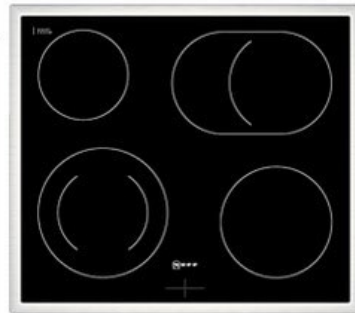

Kompetent. Sympathisch. Nah.

Unsere persönliche Empfehlung für Sie:

Neff EDX4PB

Artikelnummer 18730

A

Produkt-Highlights

- **CircoTherm®**: einzigartiges Heißluftsystem, mit dem Sie auf bis zu drei Ebenen gleichzeitig backen können
- **Pyrolyse-Selbstreinigung** – Ihr Backofen reinigt sich selbst
- **Manuelles EasyClean** – die einfache und minutenschnelle Reinigung des Backofens
- **LED-Display** – kontrastreich und gut lesbar
- 4 HighSpeed-Heizkörper
- 1 Zweikreis-Kochzone
- 1 Bräterzone
- Restwärmeanzeige je Kochzone
- Kochzonen: 1 x Ø 210 mm, 145 mm, 1 kW, 2.2 kW; 1 x Ø 145 mm, 1.2 kW; 1 x Ø 180 mm, 2 kW; 1 x Ø 265 mm, 170 mm, 2.4 kW, 1.6 kW

Produkttyp

- Produkttyp: Einbaugeräte Set

Energieeffizienz / Verbrauchswerte

- Energieeffizienzklasse: A
- Energieeffizienzspektrum: Spektrum [A+++ bis D]
- Energieverbrauch bei Heißluft/Umluft: 0,81 kWh
- Energieverbrauch konventionell: 0,99 kWh
- Innenraum-Volumen: 71 l
- Backrohrvolumen: Large

- Anzahl der Garräume: 1
- Wärmequelle: Elektro

Ausstattung & Technik

- Elektronik Uhr

Gehäuseeigenschaften

- versenkbare Schalter
- Breite (Kochfeld): 58,30 cm
- Höhe (Kochfeld): 4,60 cm

- Tiefe (Kochfeld): 51,30 cm
- Gewicht (Kochfeld): 7 kg
- Breite (Backofen): 59,40 cm
- Höhe (Backofen): 59,50 cm
- Tiefe (Backofen): 54,80 cm
- Gewicht (Backofen): 37,90 kg
- Farbe: schwarz