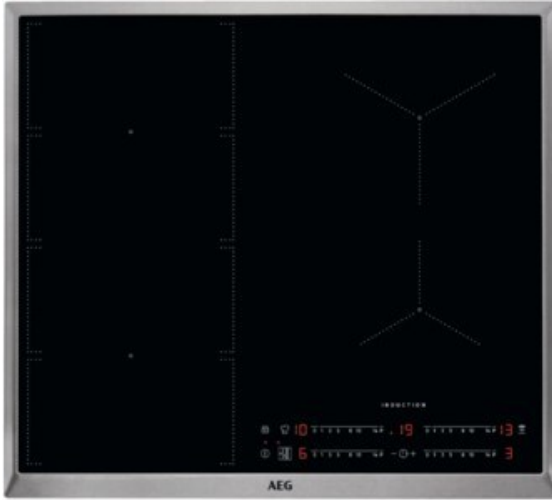

Kompetent. Sympathisch. Nah.

Unsere persönliche Empfehlung für Sie:

AEG IKS6447CXB | edelstahl

Artikelnummer 15912

Produkt-Highlights

- FlexiBridge
- MaxiSensePlus
- PowerSlide-Funktion
- Direct Control,
- Hob²Hood-Funktion
- Edelstahlrahmen
- SlimFit Design

Produkttyp

- Produkttyp: Autark-Induktionsfeld

Ausstattung & Technik

- Turbo-Stufe
- Topferkennungssensor für jede Kochzone
- Restwärmeanzeige:
Restwärmeanzeige für jede Kochzone

- Anschlusswert: 7,35 kW

Bedienung

- Countdown-Timer/Kurzzeit-Wecker
- Kindersicherung

Gehäuseeigenschaften

- Breite: 57,60 cm
- Tiefe: 51,60 cm
- Farbe: edelstahl

Händler-Kontaktdaten:

R
30952 Ronnenberg
05109 525150
rj.fernsehteam@freenet.de
www.iq-rj-fernsehteam.de