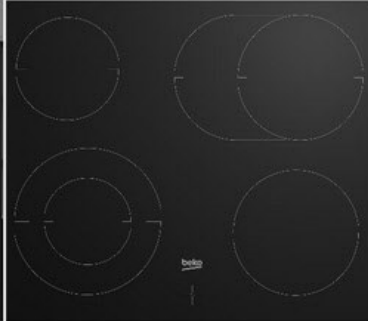

Kompetent. Sympathisch. Nah.

Unsere persönliche Empfehlung für Sie:

Beko BBUM12328X | edelstahl + rahmenlos

Artikelnummer 17455

A

Produkt-Highlights

- Einbau-Herd-Set mit 8 Heizarten
- Glaskeramik-Kochfeld, rahmenlos
- AeroPerfect
- 2-fach Teleskopauszug

Produkttyp

- Produkttyp: Einbaugeräte Set

Energieeffizienz / Verbrauchswerte

- Energieeffizienzklasse: A
- Energieeffizienzspektrum: Spektrum [A+++ bis D]
- Energieverbrauch bei Heißluft/Umluft: 0,81 kWh
- Energieverbrauch konventionell: 0,88 kWh
- Innenraum-Volumen: 72 l
- Backrohrvolumen: Large

- Anzahl der Garräume: 1
- Wärmequelle: Elektro

Ausstattung & Technik

- Teleskopauszug

Gehäuseeigenschaften

- versenkbare Schalter
- Breite (Kochfeld): 58 cm
- Höhe (Kochfeld): 3,50 cm

- Tiefe (Kochfeld): 51 cm
- Breite (Backofen): 59,40 cm
- Höhe (Backofen): 59,50 cm
- Tiefe (Backofen): 56,70 cm
- Gewicht (Backofen): 38,80 kg
- Farbe: edelstahl