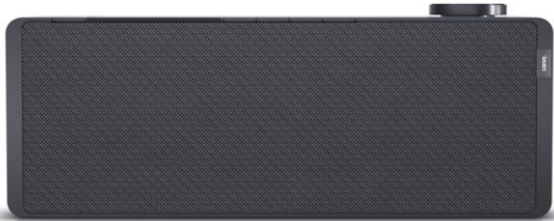

Unsere persönliche Empfehlung für Sie:

Loewe klang s1 | basalt grey

Artikelnummer 16337

Produkt-Highlights

- Kraftvoller Klang
- DAB+ Tuner
- Internet Radio
- Musik Streaming
- Bluetooth
- Großes Display
- Elegant und schlank

USB

Schnittstellen

- WLAN-Schnittstelle
- Bluetooth Schnittstelle

Gehäuseeigenschaften

- Farbe: grau

Händler-Kontaktdaten:

TV-HiFi-Video Kirchmann GmbH
Nußdorfer Straße 101
88662 Überlingen
07551 5017
kirchmann_gmbh@t-online.de
www.iq-kirchmannmbh.de