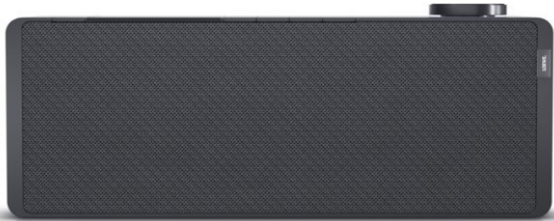

Unsere persönliche Empfehlung für Sie:

Loewe klang s1 | basalt grey

Artikelnummer 16337

Produkt-Highlights

- Kraftvoller Klang
- DAB+ Tuner
- Internet Radio
- Musik Streaming
- Bluetooth
- Großes Display
- Elegant und schlank

Schnittstellen

- WLAN-Schnittstelle
- Bluetooth Schnittstelle

Gehäuseeigenschaften

- Farbe: grau

Händler-Kontaktdaten:

TV-HiFi-Video Kirchmann GmbH
Nußdorfer Straße 101
88662 Überlingen
07551 5017
kirchmann_gmbh@t-online.de
www.iq-kirchmannmbh.de