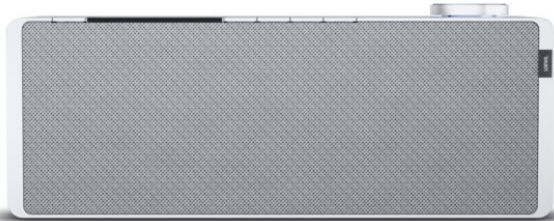

Unsere persönliche Empfehlung für Sie:

Loewe klang s1 | light grey

Artikelnummer 16338

Produkt-Highlights

- Kraftvoller Klang
- DAB+ Tuner
- Internet Radio
- Musik Streaming
- Bluetooth
- Großes Display
- Elegant und schlank