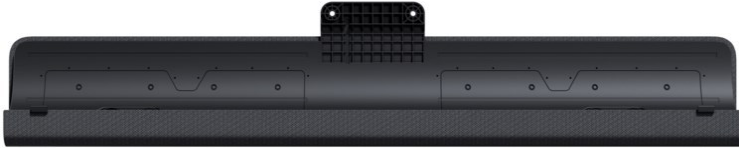

Unsere persönliche Empfehlung für Sie:

Loewe klang bar i | basalt grey

Artikelnummer 18095

Produkt-Highlights

- Musikleistung (W) 80
- Max. Frequenz (Hz) 20000
- Min. Frequenz (Hz) 65
- Für Loewe bild i 48, 55 und 65 Zoll