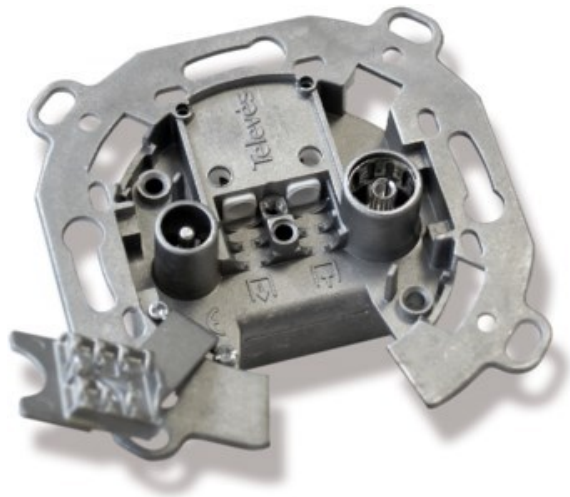

Unsere persönliche Empfehlung für Sie:

Televés UD2410ST Durchgangsdose

Artikelnummer 4572

Produkt-Highlights

- Innenleiter steckbar
- Für Innenleiter 0,65 mm bis 1,1 mm geeignet
- Sehr kleines Gehäuse
- Abgerundete Kanten an der Kabeleinführung
- Breitbandig 4-2400 MHz
- RK-tauglich
- DC-Durchlass
- UNI-Cable tauglich