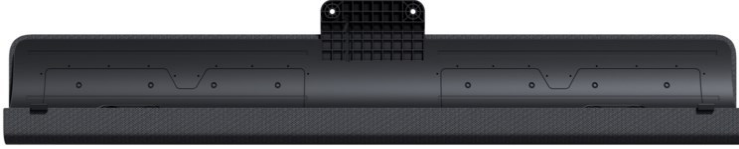

## Loewe klang bar i | basalt grey

Artikelnummer 18095

### Produkt-Highlights

- Musikleistung (W) 80
- Max. Frequenz (Hz) 20000
- Min. Frequenz (Hz) 65
- Für Loewe bild i 48, 55 und 65 Zoll

---