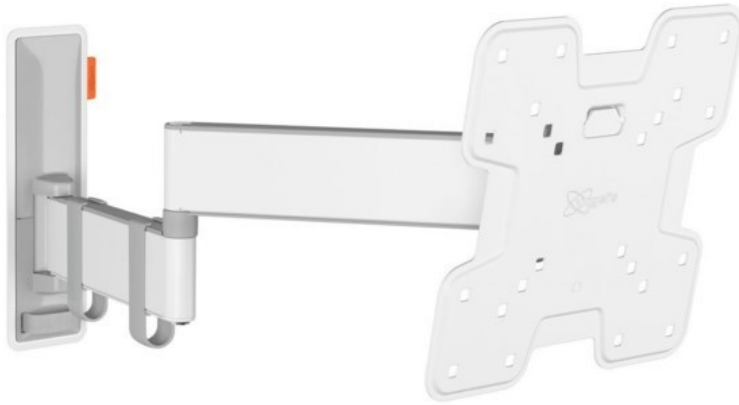

## Vogels TVM 3245 Full-Motion+ (19-43") | weiss

Artikelnummer 16631

### Produkt-Highlights

- Vollbewegliche TV-Wandhalterung für 19-43" Flachbildfernseher
- VESA-Standard: 75mm x 75mm bis 200mm x 200mm
- Drehbar um bis zu 180°
- Neigbar um bis zu 20°
- Bis zu 15 kg (max.) Tragkraft
- Sanfte OneFinger-Bewegung
- Inklusive Kabelklemme: Führen Sie Ihre Kabel vom Fernseher zur Wand
- Konzipiert für den intensiven Gebrauch