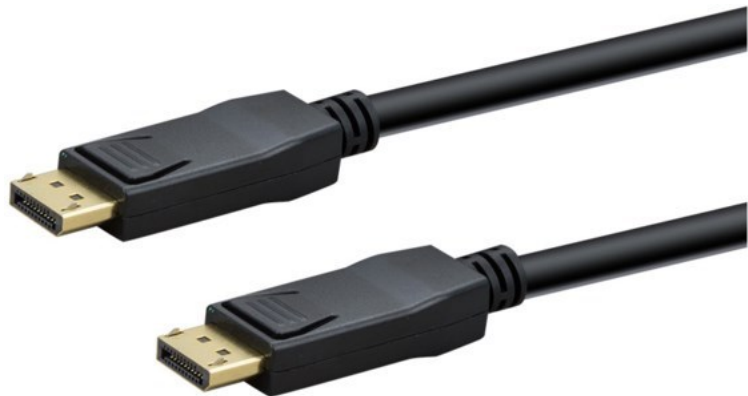

e+p DP 402 DisplayPort Kabel (2m) | schwarz

Artikelnummer 18423

Produkt-Highlights

- Unterstützt Auflösungen bis 8K x 4K bei 60Hz, 4K x 2K bei 120Hz
- Dynamische hohe Kontrastraten (dynamic HDR)
- Reihenschaltung von Monitoren (Daisy Chain)
- Unterstützt den Kopierschutz HDCP2.2
- 24K vergoldete Kontakte