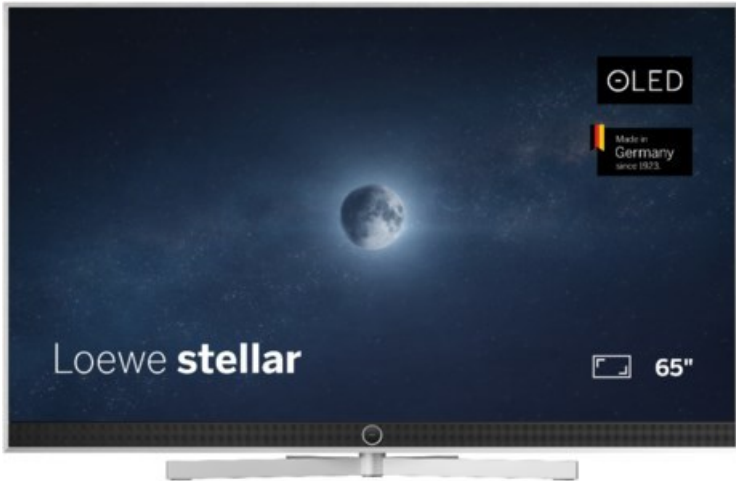

## Loewe stellar. 65 dr+ | alu brushed/concrete

Artikelnummer 18566

### Produkt-Highlights

- Ultra HD OLED Panel mit MLA (Micro Lens Array) & META-Technologie
- Loewe dual channel dr+ mit SSD für Multi-View und Multi-Recording
- Flexible Anschlüsse mit HDMI 2.1 und 144 Hz VRR für schnelles Konsolen-Gaming
- HDR10+ Adaptive Unterstützung
- Super-schnelles und smartes Loewe os mit App-Store und Zugriff eine großen Vielfalt an Video-on-Demand-Diensten für jeden Markt, darunter z.B. Netflix, Disney+, Samsung TV Plus, HD+, Magenta TV und vieles mehr
- 360° Craft-Design mit gebürstetem Alu, echtem Beton und cleveren Konstruktionsdetails
- Dezentres Loewe magic.light und Bodenstandfuß mit magic.motion
- Loewe stellar mini Fernbedienung mit Bluetooth und Sprachsteuerung, inklusive Alexa Skills und Bixby
- Miracast, Apple Airplay und Samsung SmartThings Unterstützung

### Bildeigenschaften

- Auflösung: Ultra HD (4K)

### Ausstattung & Technik

- Bildschirmdiagonale: 164 cm
- Bildschirmdiagonale: 65"
- max. Auflösung (Horizontal): 3840
- max. Auflösung (Vertikal): 2160
- Festplattenrekorder
- WLAN Ausstattung: WLAN integriert