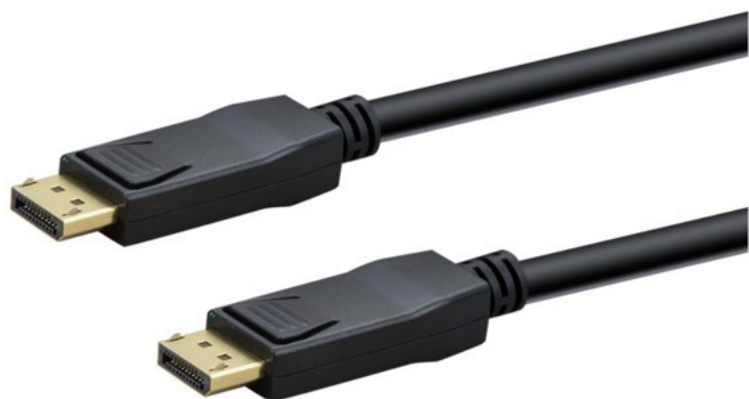

e+p DP 402/1 DisplayPort Kabel (1m) | schwarz

Artikelnummer 18424

Produkt-Highlights

- DisplayPort Stecker + DisplayPort Stecker
- Auflösungen bis 8K x 4K bei 60Hz, 4K x 2K bei 120Hz
- Dynamische hohe Kontrastraten (dynamic HDR)
- Reihenschaltung von Monitoren (Daisy Chain)
- Kopierschutz HDCP 2.2
- Vergoldete Kontakte
- 1 m Kabellänge