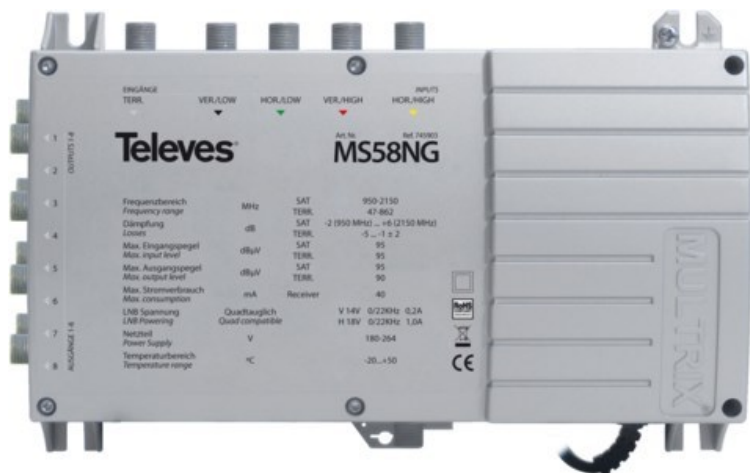

Unsere persönliche Empfehlung für Sie:

Televes 5 in 8 Guss-Multischalter MULTRIX

Artikelnummer 3707

Produkt-Highlights

- QUAD-tauglicher Multischalter
- 5 Eingänge (1x Terrestrisch und 4 Polaritäten eines Satelliten)
- 8 TN-Ausgängen und mit integriertem Netzteil (Einzelmultischalter)
- LNB Speisung durch das integrierte Netzteil
- Kompatibel zu Quad LNB
- Kompatibel mit anderen Multischalterfamilien von Televes
- Wand- oder Hutschiennenmontage
- Kurzschlussfest

Schnittstellen

- Anzahl Ausgänge: 8
- Anzahl SAT-Antennen Eingänge: 4
- Anzahl terrestrischer Antennen-Eingänge: 1

Ausstattung & Technik

- Frequenzgang-Untergrenze, SAT: 950 MHz

- Frequenzgang-Obergrenze, SAT: 2300 MHz
- Frequenzgang-Untergrenze, terrestrisch: 47 MHz
- Frequenzgang-Obergrenze, terrestrisch: 862 MHz
- Stromaufnahme pro Teilnehmer (mA): 40

Gehäuseeigenschaften

- Breite: 20,40 cm
- Höhe: 13 cm
- Tiefe: 5,70 cm

Händler-Kontaktdaten:

TV-HiFi-Video Kirchmann GmbH
Nußdorfer Straße 101
88662 Überlingen
07551 5017
kirchmann_gmbh@t-online.de
www.iq-kirchmann.com