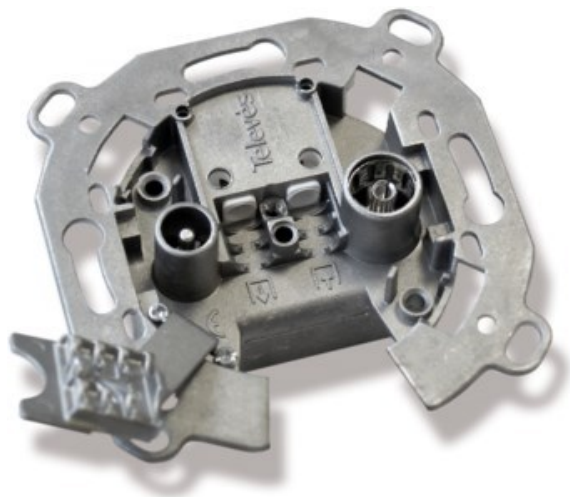

Televés UD2410ST Durchgangsdose

Artikelnummer 4572

Produkt-Highlights

- Innenleiter steckbar
- Für Innenleiter 0,65 mm bis 1,1 mm geeignet
- Sehr kleines Gehäuse
- Abgerundete Kanten an der Kabeleinführung
- Breitbandig 4-2400 MHz
- RK-tauglich
- DC-Durchlass
- UNI-Cable tauglich