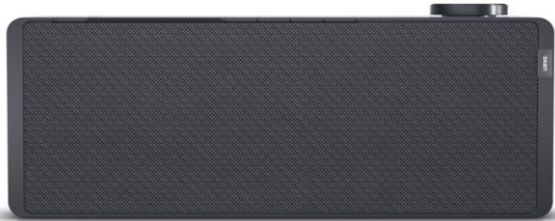

Unsere persönliche Empfehlung für Sie:

Loewe klang s1 | basalt grey

Artikelnummer 16337

Produkt-Highlights

- Kraftvoller Klang
- DAB+ Tuner
- Internet Radio
- Musik Streaming
- Bluetooth
- Großes Display
- Elegant und schlank

Schnittstellen

- WLAN-Schnittstelle
- Bluetooth Schnittstelle

Gehäuseeigenschaften

- Farbe: grau

Händler-Kontaktdaten:

TV-HiFi-Video Kirchmann GmbH
Nußdorfer Straße 101
88662 Überlingen
07551 5017
kirchmann_gmbh@t-online.de
www.iq-kirchmannmbh.de