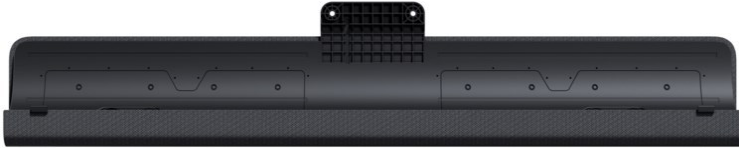

## Loewe klang bar i | basalt grey

Artikelnummer 18095

### Produkt-Highlights

- Musikleistung (W) 80
- Max. Frequenz (Hz) 20000
- Min. Frequenz (Hz) 65
- Für Loewe bild i 48, 55 und 65 Zoll

---