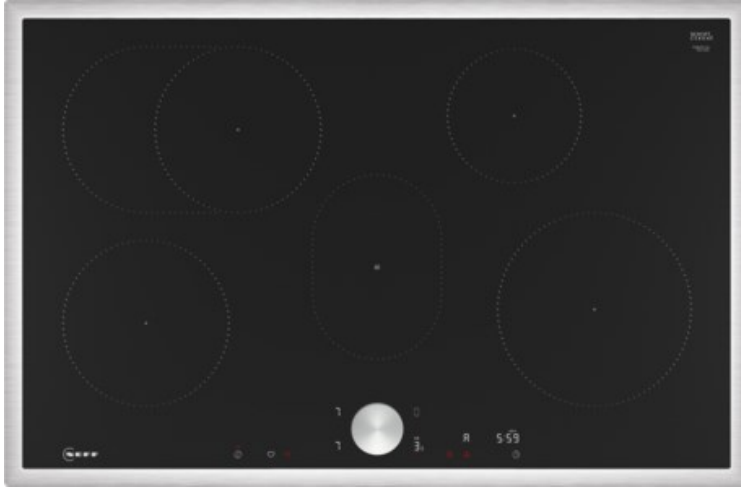

## Neff T58STF1L0 | schwarz/edelstahl

Artikelnummer 19130

### Gehäuseeigenschaften

- Breite: 80,20 cm
- Höhe: 5,50 cm
- Tiefe: 52,30 cm
- Gewicht: 13,50 kg
- Farbe: edelstahl